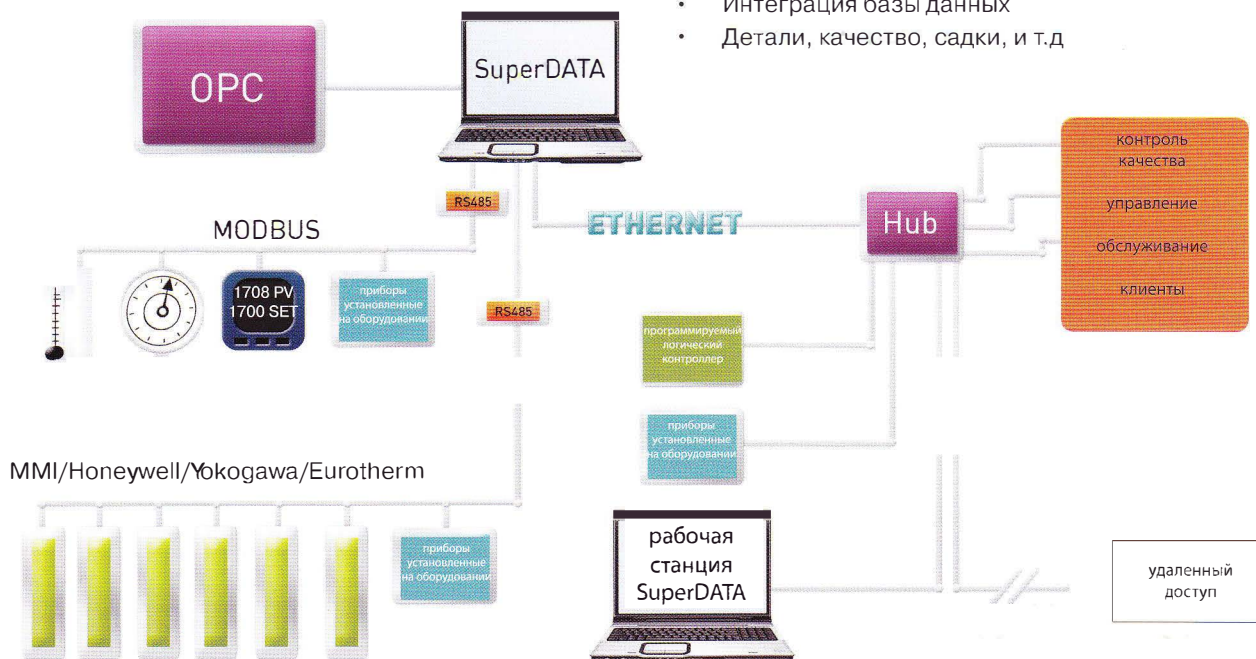

Программное обеспечение Super Data™

Комплект программ HMI/SCADA разработан для обеспечения потребностей рынка термообработки. Он содержит модуль передачи информации, модуль загрузки данных, пользовательскую систему отображения информации и систему составления графиков.

Непрерывный сбор данных термического производства

- Непрерывный сбор данных
- Интервал 1 минута
- Соответствие AMS 2750 D
- Безбумажная регистрирующая система
- Быстрый доступ как к текущим, так и к прошлым данным в режиме реального времени
- Возможность расширения системы
- Доступная SCADA система, основанная на безтеговом программировании
- Простой сбор, управление и анализ данных
- История сигналов тревоги и отслеживание событий по e-mail
- Ждущий режим коммуникационного интерфейса для мониторинга системы
- Бессрочная сетевая лицензия
- Поддержка стандартных промышленных драйверов
 - Возможность разработки драйверов пользователей

Технические характеристики:

Оборудование продукта SuperDATA

- Интерфейс «человек-машина» режима реального времени
- Самописец SuperDATA с интерфейсом «trend view»
- Процессор передачи и регистрации данных
- Компонент создания пользовательских экранов HMI - Realedit
- Просмотрщик событий и сигналов тревоги
- Шлюз OPC для простой связи с серверами OPC
- Интеграция базы данных
- Детали, качество, садки, и т.д

Экран графика SuperDATA

История

- Неограниченное число точек регистрации на одном графике
- Определяемый пользователем экран графиков
- Регистрация данных производится постоянно
- Значительное сжатие данных
- Быстрая выборка прошлых данных
- Электронные заметки